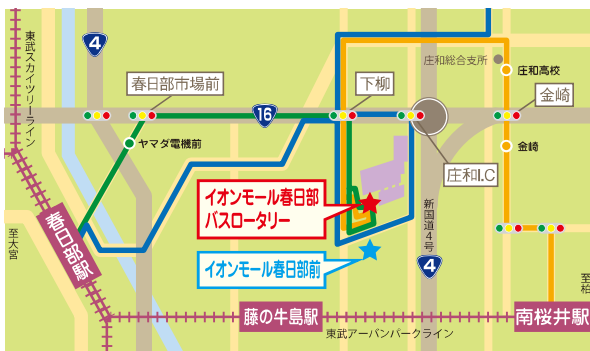

かすかべ 環境フェア

2019

令和元年 **11月30日** (土) 10:00~17:00

イオンモール春日部3階イオンホール
申込不要・参加費無料

当日参加者に
エコグッズを
さしあげます

親子と一緒に
ソーラーカーを
つくろう!

(定員あり)

協力：京セラ(株)

アクセス

住所 春日部市下柳420-1
☎048-718-3000

バス 春日部駅から約20分、
南桜井駅から約15分

主催 かすかべ環境ネットワーク

お問い合わせ 春日部市環境政策課
〒344-8577 埼玉県春日部市中央六丁目2番地
☎048-736-1111 (内線7715)

参加賞

3つのブースに参加して
エコグッズをゲット

1

2

3

11月30日(土) 10:00~17:00 イオンモール春日部3階イオンホール

親子ソーラーカー工作 ソーラーカーをつくってみよう

(各回6組) 各回 30分前に整理券配布 各回 1時間程度
①10:30~ ②13:00~ ③15:00~
※整理券はイオンホール内で配布。

出展 京セラ株式会社

マイバッグ作製

使わなくなったTシャツ、またはYシャツをご持参ください。
マイバッグをつくりましょう!